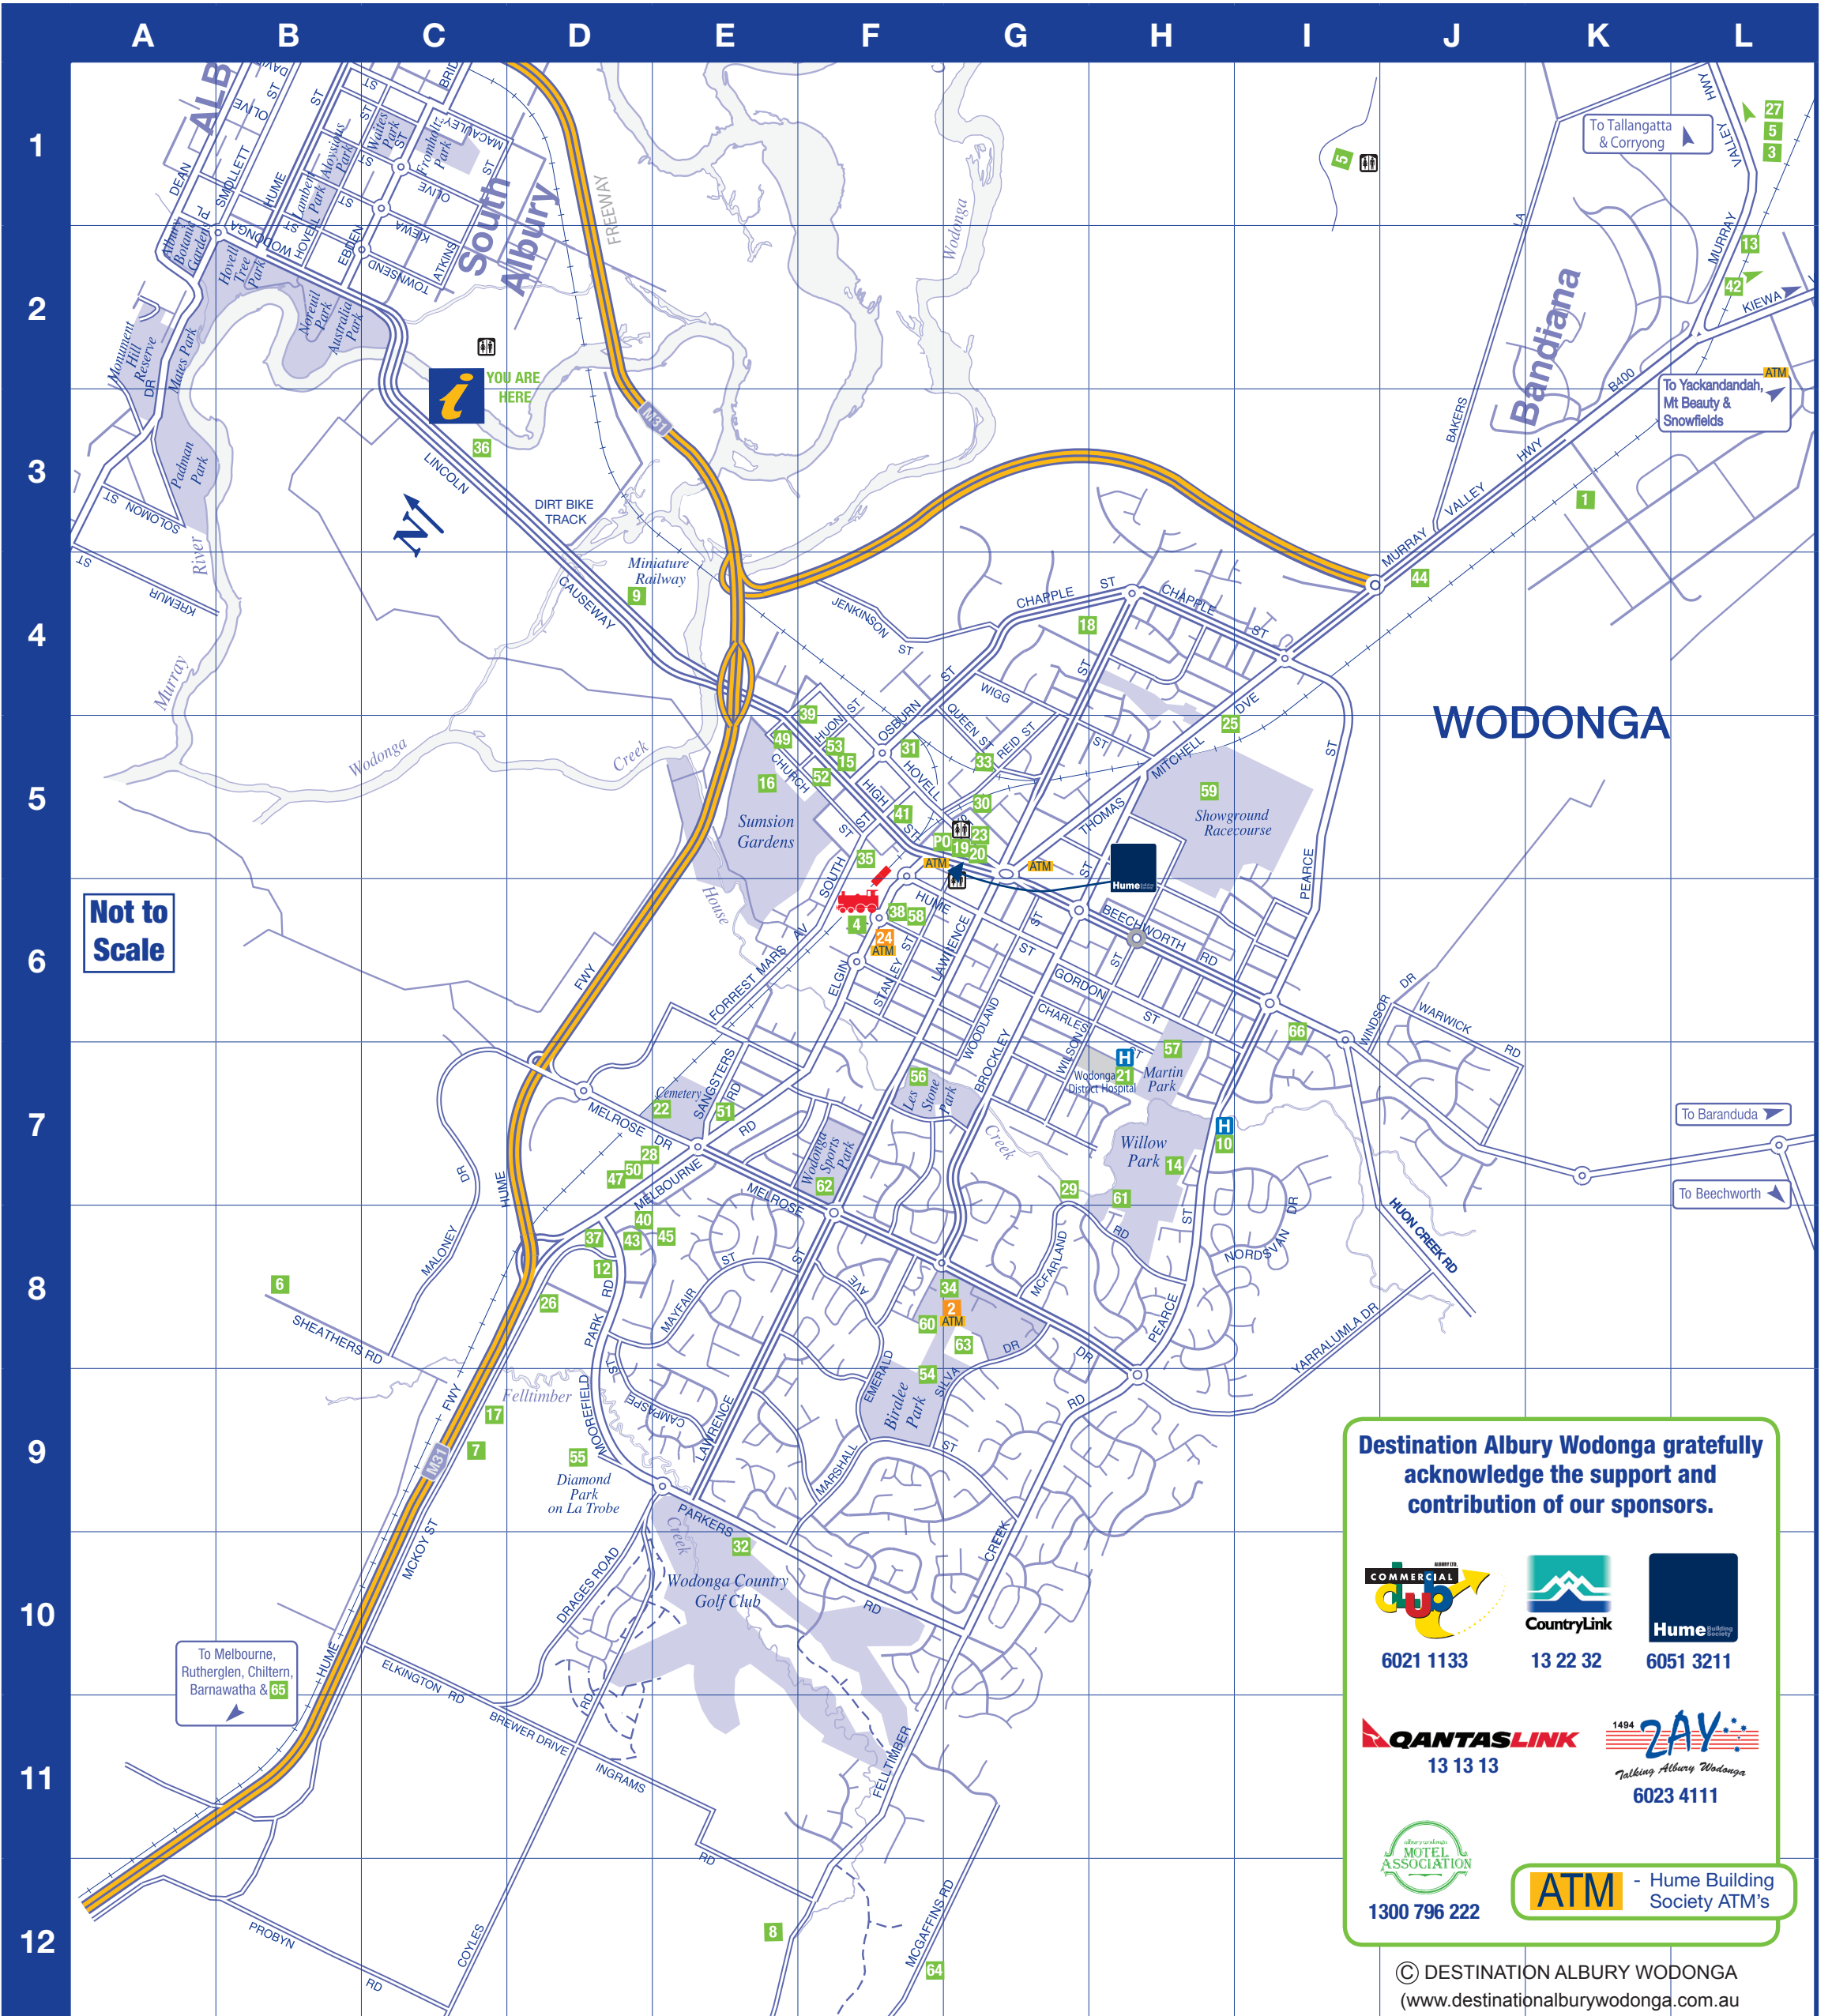

BED & BREAKFASTS		
1 1E	Elizabeth's Manor	6040 4412
6 6C	810 Albury	6025 6122
CARAVAN PARKS		
7 7F	Albury Central	6021 8420
8 4G	Albury Motor Village - YHA	6040 2999
9 2I	All Seasons	6025 1619
10 3H	Caravanna	6025 1489
11 1L	Whymah Valley Retreat	6020 3236
12 7L	Lake Hume Tourist Park	6026 4677
13 2J	Trek 31	6025 4355
CLUBS		
14 7C	Commercial Albury Golf Club	6021 3411
15 9C	Commercial Club	6021 1133
17 12B	Italo-Australian	6021 4155
18 1C	Lavington Panthers	6025 1555
19 5D	North Albury Sports	6025 8877
20 9D	S.S.&A. Club	6041 2222
21 2L	Thurgoona Golf	6043 1411
22 10D	Sports & Bowling Club S.S.&A.	6021 2722
FARMSTAYS		
25 1L	Table Top Retreat	6026 0529
HOTELS/TAVERNS		
26 10D	Railway	6021 4700

27 12A	The Three Monkeys (no accom)	6041 2626
28 12L	Kinross Woolshed (follow signs)	6043 1155
29 9C	Globe (no accom)	6021 2622
30 9D	Sodens	6021 2400
31 1I	Springdale Heights (no accom)	6040 1611
HOTEL / MOTEL		
33 9C	Albion	6021 3377
34 4F	Northside	6025 1066
35 9C	New Albury	6021 3599
MOTELS		
37 10D	Albury Central	6021 3127
38 7E	Albury City	6021 7699
39 7C	Commercial Golf Resort	6041 1211
40 10C	Allawa	6021 6133
41 8D	Astor	6021 1922
42 11B	Australia Park	6021 6000
43 1K	Barclay Gardens	6025 2466
44 4F	Boomerang	6025 1711
45 8D	Burvale	6021 6911
46 3G	Classic	6025 7177
47 10D	Clifton	6021 7126
48 3I	Coach House	6025 1233
49 9C	Commodore	6021 3344
50 10C	Cottage	6021 3899

ATTRACTIONS

- 1 3K Bandiana Army Museum
- 2 8F Biralee Shopping Centre
- 3 1L Bonegilla Block 19
- 4 6F Indoor Play Centre
- 5 1L Huon Hill
- 6 8B Kart Club
- 7 9C La Trobe University
- 8 12E McFarlands Hill
- 9 4D Miniature Railway / Remote Control Cars
- 10 7H Murray Valley Private Hospital
- 12 8D Parks Victoria
- 13 2L Sale Yards
- 14 7H Skate Bowl
- 15 5E Stonleigh Historic House
- 16 5E Sumsion Gardens
- 17 9C TAFE
- 18 4G Twin City Ten Pin Bowling